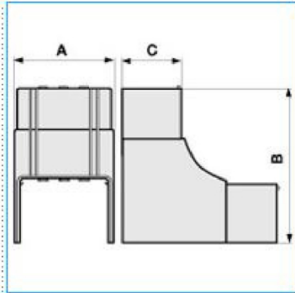

**NIAV 60x40 G Angolo interno per canali linee TA-N/TA-EN/TA-GN GRIGIO**

B02460

**Quote:**

A: 64  
B: 100  
C: 42

Proprietà tecniche

**Materiali**

Colore RAL	Grigio RAL 7030
Materiale	ABS

**Dimensioni**

Altezza	40 mm
Base	60 mm

**Impostazioni**

Angolo	70 / 120 °
--------	------------

**Norme, Omologazioni**

Norme di riferimento	EN50085-2-1
Direttiva europea RoHs	compatibilità volontaria

**Sicurezza**

Grado di protezione dell'involucro	IP40
Resistenza agli urti	IK08