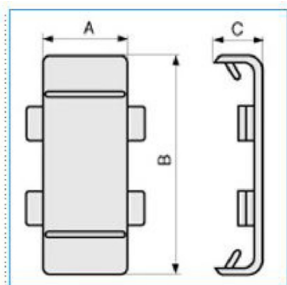

B02272

Quote:

A: 25
B: 65
C: 12,5

GAN 60 W Giunto coperchio per canali linee TA-N/TA-EN/TA-GN BIANCO

Proprietà tecniche

Materiali

Colore RAL Bianco RAL 9001

Materiale ABS

Dimensioni

Base 60 mm

Norme, Omologazioni

Norme di riferimento EN50085-2-1

Direttiva europea RoHS compatibilità volontaria

Sicurezza

Grado di protezione dell'involucro IP40

Resistenza agli urti IK08