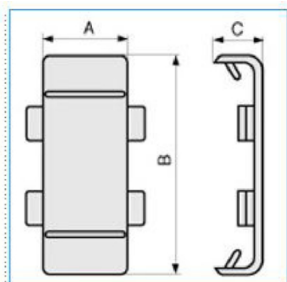

B02272

Quote:

A: 25
B: 65
C: 12,5

GAN 60 W Giunto coperchio per canali linee TA-N/TA-EN/TA-GN BIANCO

Proprietà tecniche

Materiali

Colore RAL Bianco RAL 9001

Materiale ABS

Dimensioni

Base 60 mm

Norme, Omologazioni

Norme di riferimento EN50085-2-1

Direttiva europea RoHS compatibilità volontaria

Sicurezza

Grado di protezione dell'involucro IP40

Resistenza agli urti IK08