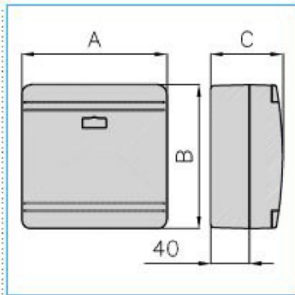

B02284

Quote:

A: 151
B: 151
C: 60

SDN1 W Scatola per derivazione canali linee TA-N/TA-EN/TA-GN BIANCO

Proprietà tecniche

Materiali

Colore RAL Bianco RAL 9001

Materiale ABS

Dimensioni

Profondità del prodotto installato 60 mm

Altezza del prodotto installato 60 mm

Larghezza prodotto installato 151 mm

Altezza 151 mm

Larghezza 151 mm

Norme, Omologazioni

Direttiva europea RoHs compatibilità volontaria