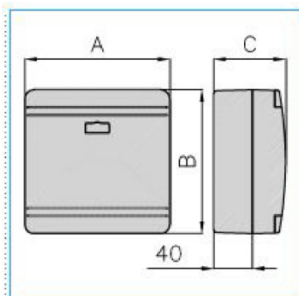

B02284

**Quote:**

A: 151  
B: 151  
C: 60

**SDN1 W Scatola per derivazione canali linee TA-N/TA-EN/TA-GN BIANCO**

Proprietà tecniche

**Materiali**

Colore RAL	Bianco RAL 9001
Materiale	ABS

**Dimensioni**

Profondità del prodotto installato	60 mm
Altezza del prodotto installato	60 mm
Larghezza prodotto installato	151 mm
Altezza	151 mm
Larghezza	151 mm

**Norme, Omologazioni**

Direttiva europea RoHs	compatibilità volontaria
------------------------	--------------------------