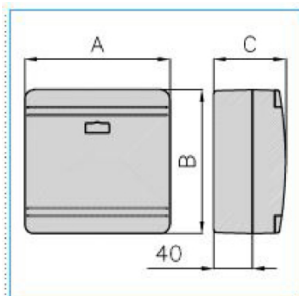

B02284

Quote:

A: 151
B: 151
C: 60

SDN1 W Scatola per derivazione canali linee TA-N/TA-EN/TA-GN BIANCO

Proprietà tecniche

Materiali

Colore RAL	Bianco RAL 9001
Materiale	ABS

Dimensioni

Profondità del prodotto installato	60 mm
Altezza del prodotto installato	60 mm
Larghezza prodotto installato	151 mm
Altezza	151 mm
Larghezza	151 mm

Norme, Omologazioni

Direttiva europea RoHs	compatibilità volontaria
------------------------	--------------------------