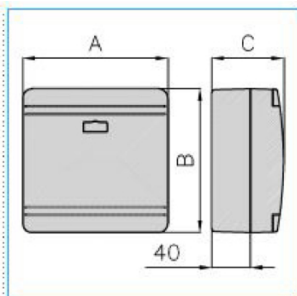

**SDN1 G Scatola per derivazione canali linee TA-N/TA-EN/TA-GN GRIGIO**

B02285

**Quote:**

A: 151  
B: 151  
C: 60

Proprietà tecniche

**Materiali**

Colore RAL Grigio RAL 7030

Materiale ABS

**Dimensioni**

Profondità del prodotto installato 60 mm

Altezza 151 mm

Larghezza 151 mm

**Norme, Omologazioni**

Direttiva europea RoHs compatibilità volontaria

**Sicurezza**

Grado di protezione dell'involucro IP40