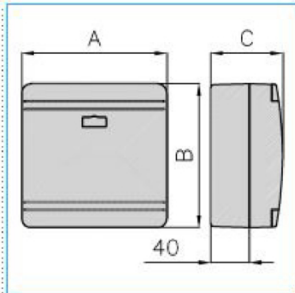

**SDN1 G Scatola per derivazione canali linee TA-N/TA-EN/TA-GN GRIGIO**

B02285

**Quote:**

A: 151  
B: 151  
C: 60

Proprietà tecniche

**Materiali**

Colore RAL	Grigio RAL 7030
Materiale	ABS

**Dimensioni**

Profondità del prodotto installato	60 mm
Altezza	151 mm
Larghezza	151 mm

**Norme, Omologazioni**

Direttiva europea RoHs	compatibilità volontaria
------------------------	--------------------------

**Sicurezza**