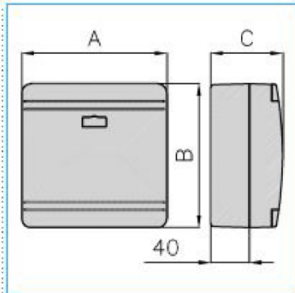

SDN1 G Scatola per derivazione canali linee TA-N/TA-EN/TA-GN GRIGIO

B02285

Quote:

A: 151
B: 151
C: 60

Proprietà tecniche

Materiali

Colore RAL Grigio RAL 7030

Materiale ABS

Dimensioni

Profondità del prodotto installato 60 mm

Altezza 151 mm

Larghezza 151 mm

Norme, Omologazioni

Direttiva europea RoHs compatibilità volontaria

Sicurezza

Grado di protezione dell'involucro IP40