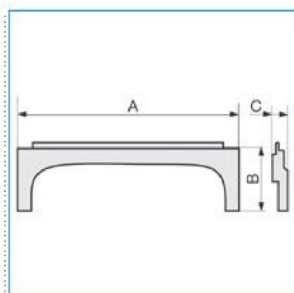

Norme, Omologazioni

Norme di riferimento EN50085-2-1

Direttiva europea RoHs compatibilità volontaria

B00333