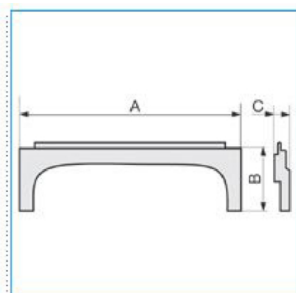

Norme, Omologazioni

Norme di riferimento EN50085-2-1

Direttiva europea RoHS compatibilità volontaria

B00333