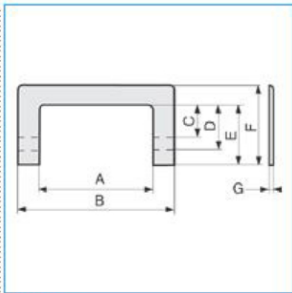

B02380

Quote:

A: 60
B: 120
C: 40
D: 60
E: 90
F: 90
G: 5

RQM 60 W Raccordo quadro/muro per canali linee TA-N/TA-EN/TA-GN BIANCO

Proprietà tecniche

Materiali

Colore RAL	Bianco RAL 9001
Materiale	ABS

Dimensioni

Lunghezza	202 mm
Base	60 mm

Norme, Omologazioni

Norme di riferimento	EN50085-2-1
Direttiva europea RoHs	compatibilità volontaria

Sicurezza

Grado di protezione dell'involucro	IP40
Resistenza agli urti	IK08