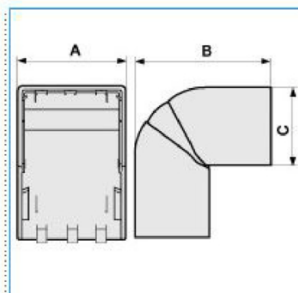

NEAV 80x40 G Angolo esterno per canali linee TA-N/TA-EN/TA-GN GRIGIO

B02428

Quote:

A: 84
B: 115
C: 42

Proprietà tecniche

Materiali

Colore RAL Grigio RAL 7030

Materiale ABS

Dimensioni

Altezza 40 mm

Base 80 mm

Impostazioni

Angolo 70 / 120 °

Norme, Omologazioni

Norme di riferimento EN50085-2-1

Direttiva europea RoHs compatibilità volontaria