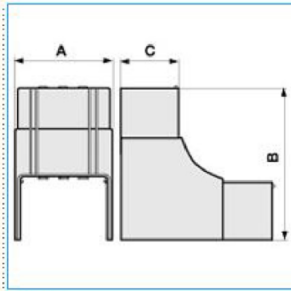

**NIAV 80x40 G Angolo interno per canali linee TA-N/TA-EN/TA-GN GRIGIO**

B02462

**Quote:**

A: 84  
B: 100  
C: 42

Proprietà tecniche

**Materiali**

Colore RAL	Grigio RAL 7030
Materiale	ABS

**Dimensioni**

Altezza	40 mm
Base	80 mm

**Impostazioni**

Angolo	70 / 120 °
--------	------------

**Norme, Omologazioni**

Norme di riferimento	EN50085-2-1
Direttiva europea RoHs	compatibilità volontaria

**Sicurezza**

Grado di protezione dell'involucro	IP40
Resistenza agli urti	IK08