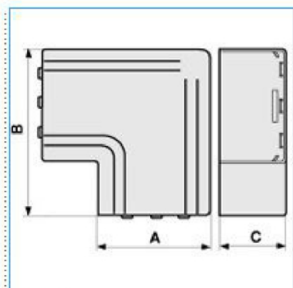

B02493

**Quote:**

A: 84  
B: 130  
C: 42

**NPAN 80x40 W Angolo piano per canali linee TA-N/TA-EN/TA-GN BIANCO**

Proprietà tecniche

**Materiali**

Colore RAL	Bianco RAL 9001
Materiale	ABS

**Dimensioni**

Altezza	40 mm
Base	80 mm

**Impostazioni**

Angolo	0 / 90 °
--------	----------

**Norme, Omologazioni**

Norme di riferimento	EN50085-2-1
----------------------	-------------

**Sicurezza**

Grado di protezione dell'involucro	IP40
Resistenza agli urti	IK08