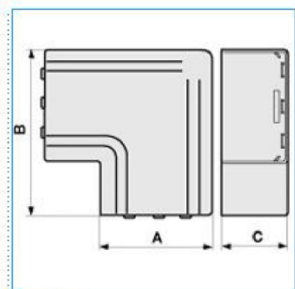

NPAN 100x80 G Angolo piano per canali linee TA-N/TA-EN/TA-GN GRIGIO

B02512

Quote:

A: 105
B: 150
C: 83

Proprietà tecniche

Materiali

Colore RAL Grigio RAL 7030

Materiale ABS

Dimensioni

Altezza 80 mm

Base 100 mm

Impostazioni

Angolo 0 / 90 °

Norme, Omologazioni

Norme di riferimento EN50085-2-1

Sicurezza