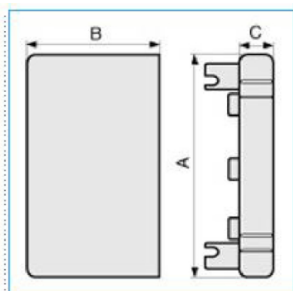

Condizioni d'impiego

Temperatura d'esercizio	5...60 °C

B02260