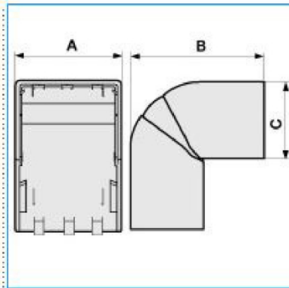

Condizioni d'impiego

Temperatura d'esercizio	5...60 °C

B02447

Quote:

A: 125
B: 155
C: 83