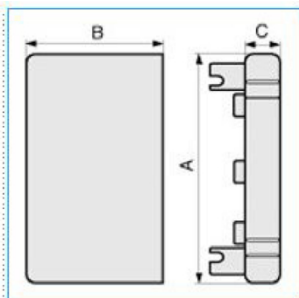

Condizioni d'impiego

Temperatura d'esercizio	5...60 °C

B02262