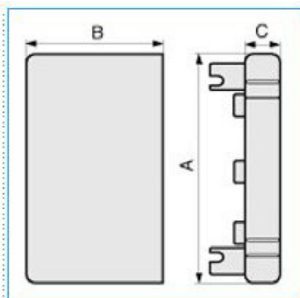

LAN 120x80 W Terminale per canali linee TA-N/TA-EN/TA-GN BIANCO

Proprietà tecniche

Materiali

Colore RAL	Bianco RAL 9001
Materiale	ABS

Dimensioni

Altezza	80 mm
Base	120 mm

Norme, Omologazioni

Norme di riferimento	EN50085-2-1
Direttiva europea RoHs	compatibilità volontaria

Sicurezza

Grado di protezione dell'involucro	IP40
Resistenza agli urti	IK08

Condizioni d'impiego

Temperatura d'esercizio	5...60 °C
-------------------------	-----------

B02262

Quote:

A: 125
B: 82
C: 16