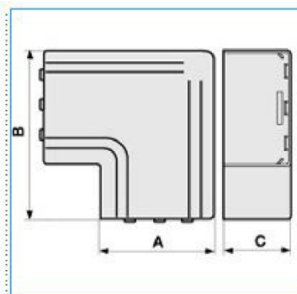

B02515

Quote:

A: 155
B: 200
C: 83

NPAN 150x80 W Angolo piano per canali linee TA-N/TA-EN/TA-GN BIANCO

Proprietà tecniche

Materiali

Colore RAL	Bianco RAL 9001
Materiale	ABS

Dimensioni

Altezza	80 mm
Base	150 mm

Impostazioni

Angolo	0 / 90 °
--------	----------

Norme, Omologazioni

Norme di riferimento	EN50085-2-1
----------------------	-------------

Sicurezza

Grado di protezione dell'involucro	IP40
Resistenza agli urti	IK08