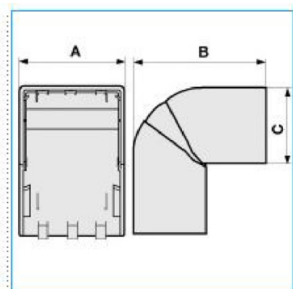

B02453

Quote:

A: 205
B: 155
C: 83

NEAV 200x80 W Angolo esterno per canali linee TA-N/TA-EN/TA-GN BIANCO

Proprietà tecniche

Materiali

Colore RAL	Bianco RAL 9001
Materiale	ABS

Dimensioni

Altezza	80 mm
Base	200 mm

Impostazioni

Angolo	70 / 120 °
--------	------------

Norme, Omologazioni

Norme di riferimento	EN50085-2-1
Direttiva europea RoHs	compatibilità volontaria

Sicurezza

Grado di protezione dell'involucro	IP40
Resistenza agli urti	IK08