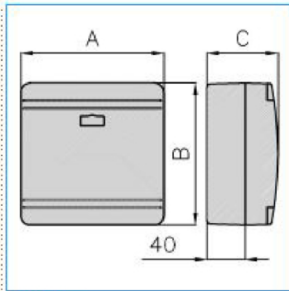

B02286

Quote:

A: 151
B: 151
C: 75

SDN2 W Scatola per derivazione canali linee TA-N/TA-EN/TA-GN BIANCO

Proprietà tecniche

Materiali

Colore RAL	Bianco RAL 9001
Materiale	ABS

Dimensioni

Profondità del prodotto installato	75 mm
Altezza del prodotto installato	75 mm
Larghezza prodotto installato	151 mm
Altezza	151 mm
Larghezza	151 mm

Norme, Omologazioni

Direttiva europea RoHs	compatibilità volontaria
------------------------	--------------------------