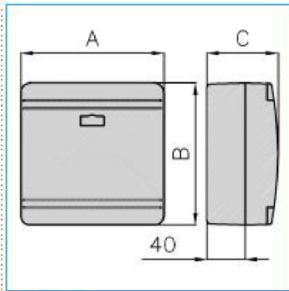

B02286

**Quote:**

A: 151  
B: 151  
C: 75

**SDN2 W Scatola per derivazione canali linee TA-N/TA-EN/TA-GN BIANCO**

Proprietà tecniche

**Materiali**

Colore RAL	Bianco RAL 9001
Materiale	ABS

**Dimensioni**

Profondità del prodotto installato	75 mm
Altezza del prodotto installato	75 mm
Larghezza prodotto installato	151 mm
Altezza	151 mm
Larghezza	151 mm

**Norme, Omologazioni**

Direttiva europea RoHs	compatibilità volontaria
------------------------	--------------------------