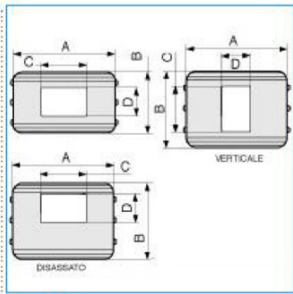

B02314

Quote:

A: 205
B: 125
C: 97
D: 60

CSA-3N 120 W Coperchio di protezione 3 moduli per canale TA-N BIANCO

Proprietà tecniche

Versione

Tipo di apparecchi	Standard Italiano
Modulo	3 bande

Coperchio

Montaggio del coperchio	Interno
-------------------------	---------

Materiali

Colore RAL	Bianco RAL 9001
Materiale	ABS

Dimensioni

Base	120 mm
------	--------

Norme, Omologazioni

Norme di riferimento	EN50085-2-1
Direttiva europea RoHs	compatibilità volontaria