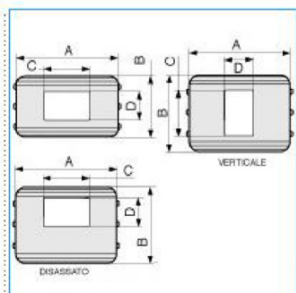

B02314

**Quote:**

A: 205  
B: 125  
C: 97  
D: 60

**CSA-3N 120 W Coperchio di protezione 3 moduli per canale TA-N BIANCO**

Proprietà tecniche

**Versione**

Tipo di apparecchi Standard Italiano

Modulo 3 bande

**Coperchio**

Montaggio del coperchio Interno

**Materiali**

Colore RAL Bianco RAL 9001

Materiale ABS

**Dimensioni**

Base 120 mm

**Norme, Omologazioni**