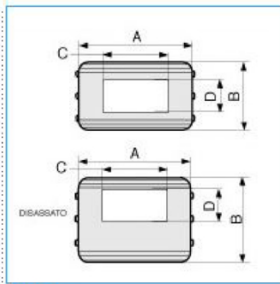

B02330

Quote:

A: 205
B: 125
C: 120
D: 60

CSA-4N 120 W Coperchio di protezione 4 moduli per canale TA-N BIANCO

Proprietà tecniche

Versione

Tipo di apparecchi	Standard Italiano
Modulo	4 bande

Coperchio

Montaggio del coperchio	Interno
-------------------------	---------

Materiali

Colore RAL	Bianco RAL 9001
Materiale	ABS

Dimensioni

Base	120 mm
------	--------

Norme, Omologazioni

Norme di riferimento	EN50085-2-1
Direttiva europea RoHs	compatibilità volontaria