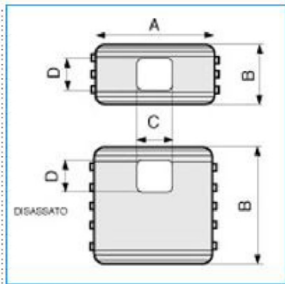

B02354

Quote:

A: 205
B: 125
C: 75
D: 71

CSA-60N 120 W Coperchio di protezione interasse 60/67 per canale TA-N BIANCO

Proprietà tecniche

Versione

Tipo di apparecchi	Standard Italiano
Modulo	2 bande

Coperchio

Montaggio del coperchio	Interno
-------------------------	---------

Materiali

Colore RAL	Bianco RAL 9001
Materiale	ABS

Dimensioni

Base	120 mm
------	--------

Norme, Omologazioni

Norme di riferimento	EN50085-2-1
Direttiva europea RoHs	compatibilità volontaria