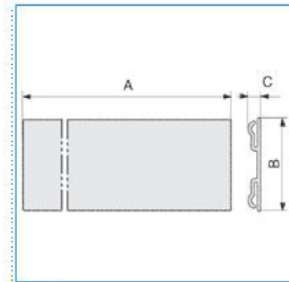

Condizioni d'impiego

Temperatura d'esercizio	5...60 °C

B02420

Quote:

A: 500
B: 48
C: 4,4