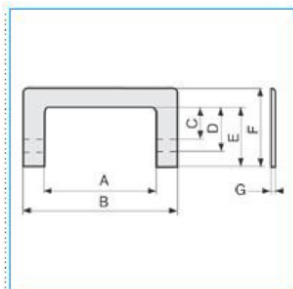

RQM 120 W Raccordo quadro/muro per canali linee TA-N/TA-EN/TA-GN BIANCO

Proprietà tecniche

Materiali

Colore RAL	Bianco RAL 9001
Materiale	ABS

Dimensioni

Lunghezza	202 mm
Base	120 mm

Norme, Omologazioni

Norme di riferimento	EN50085-2-1
Direttiva europea RoHs	compatibilità volontaria

Sicurezza

Grado di protezione dell'involucro	IP40
Resistenza agli urti	IK08

Condizioni d'impiego

Temperatura d'esercizio	5...60 °C
-------------------------	-----------

B02386

Quote:

- A: 120
- B: 180
- C: 40
- D: 60
- E: 80
- F: 110
- G: 5