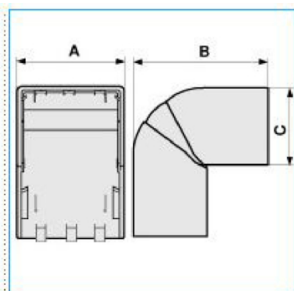

Condizioni d'impiego

Temperatura d'esercizio	5...60 °C

B02433