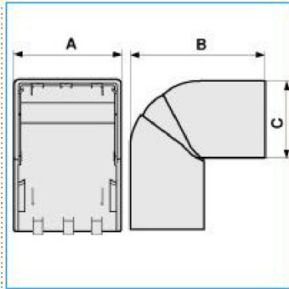

NEAV 60x60 G Angolo esterno per canali linee TA-N/TA-EN/TA-GN GRIGIO

B02434

Quote:

A: 64
B: 115
C: 62

Proprietà tecniche

Materiali

Colore RAL Grigio RAL 7030

Materiale ABS

Dimensioni

Altezza 60 mm

Base 60 mm

Impostazioni

Angolo 70 / 120 °

Norme, Omologazioni

Norme di riferimento EN50085-2-1

Direttiva europea RoHs compatibilità volontaria