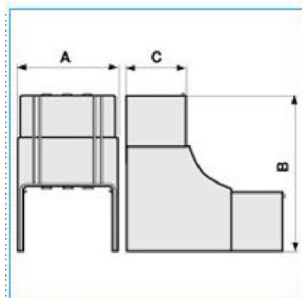

Condizioni d'impiego

Temperatura d'esercizio	5...60 °C

B02467