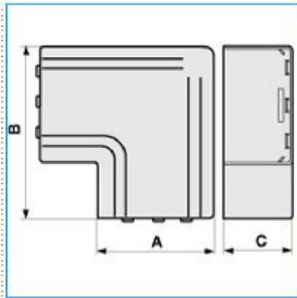

NPAN 60x60 G Angolo piano per canali linee TA-N/TA-EN/TA-GN GRIGIO

B02551

Quote:

A: 64
B: 100
C: 62

Proprietà tecniche

Materiali

Colore RAL Grigio RAL 7030

Materiale ABS

Dimensioni

Altezza 60 mm

Base 60 mm

Impostazioni

Angolo 0 / 90 °

Norme, Omologazioni

Norme di riferimento EN50085-2-1

Sicurezza