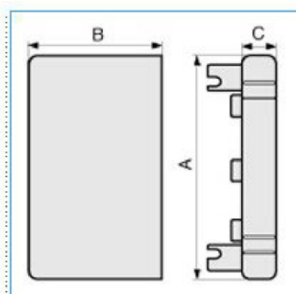

B02248

**Quote:**

A: 65  
B: 62  
C: 16

**LAN 60x60 W Terminale per canali linee TA-N/TA-EN/TA-GN BIANCO**

Proprietà tecniche

**Materiali**

Colore RAL	Bianco RAL 9001
Materiale	ABS

**Dimensioni**

Altezza	60 mm
Base	60 mm

**Norme, Omologazioni**

Norme di riferimento	EN50085-2-1
Direttiva europea RoHs	compatibilità volontaria

**Sicurezza**

Grado di protezione dell'involucro	IP40
Resistenza agli urti	IK08