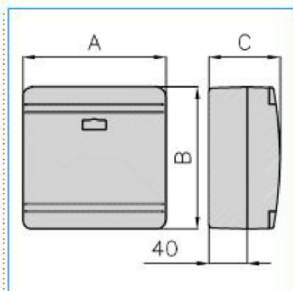

**SDN2 G Scatola per derivazione canali linee TA-N/TA-EN/TA-GN GRIGIO**

B02287

**Quote:**

A: 151  
B: 151  
C: 75

Proprietà tecniche

**Materiali**

Colore RAL Grigio RAL 7030

Materiale ABS

**Dimensioni**

Profondità del prodotto installato 75 mm

Altezza 151 mm

Larghezza 151 mm

**Norme, Omologazioni**

Direttiva europea RoHs compatibilità volontaria

**Sicurezza**

Grado di protezione dell'involucro IP40