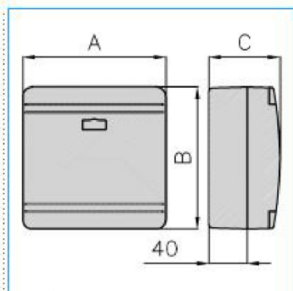

SDN2 G Scatola per derivazione canali linee TA-N/TA-EN/TA-GN GRIGIO

B02287

Quote:

A: 151
B: 151
C: 75

Proprietà tecniche

Materiali

Colore RAL Grigio RAL 7030

Materiale ABS

Dimensioni

Profondità del prodotto installato 75 mm

Altezza 151 mm

Larghezza 151 mm

Norme, Omologazioni

Direttiva europea RoHs compatibilità volontaria

Sicurezza

Grado di protezione dell'involucro IP40