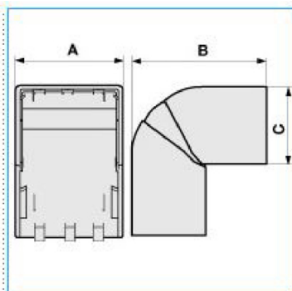

Condizioni d'impiego

Temperatura d'esercizio	5...60 °C

B02435