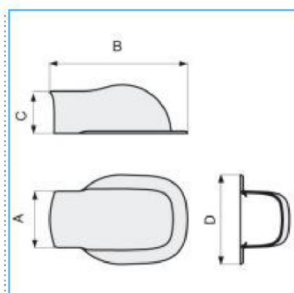

B06834

**Quote:**

A: 125  
B: 197  
C: 77  
D: 166

**CCM 120x75 WE Curva muro per canali condizionamento CND BIANCO EVEREST**

Proprietà tecniche

**Materiali**

Colore	bianco
Materiale	ASA

**Dimensioni**

Altezza	75 mm
Base	120 mm

**Sicurezza**

Resistenza agli urti	IK08
----------------------	------