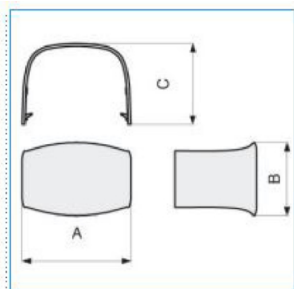

CGC 120x75 WE Giunto coperchio per canali condizionamento CND BIANCO EVEREST

Proprietà tecniche

Materiali

Colore	bianco
Materiale	ASA

Dimensioni

Altezza	75 mm
Base	120 mm

B06835

Quote:

A: 125
B: 57
C: 77