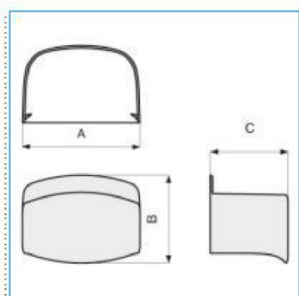

CTT 120x75 WE Tappo terminale per canali condizionamento CND BIANCO EVEREST

B06836

**Quote:**

A: 121  
B: 74  
C: 77

Proprietà tecniche

**Materiali**

Colore	bianco
Materiale	ASA

**Dimensioni**

Altezza	75 mm
Base	120 mm

**Condizioni d'impiego**

Temperatura d'esercizio	-5...60 °C
-------------------------	------------