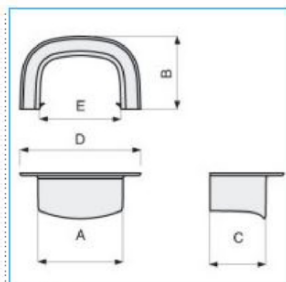

CPM 120x75 WE Passaggio muro per canali condizionamento CND BIANCO EVEREST

B06837

Quote:

A: 125
B: 97
C: 77
D: 165
E: 121

Proprietà tecniche

Materiali

Colore	bianco
Materiale	ASA

Dimensioni

Altezza	75 mm
Lunghezza	264 mm
Base	120 mm

Norme, Omologazioni

Direttiva europea RoHs	compatibilità volontaria
------------------------	--------------------------

Condizioni d'impiego

Temperatura d'esercizio	-5...60 °C
-------------------------	------------