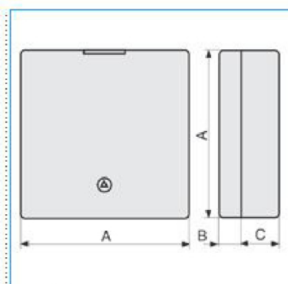

B04186

Quote:

A: 65
B: 10
C: 18

SDM W Scatola per derivazione minicanali TMC/TMU BIANCO

Proprietà tecniche

Materiali

Colore RAL	Bianco RAL 9001
Materiale	ABS

Dimensioni

Profondità del prodotto installato	28 mm
Altezza del prodotto installato	28 mm
Larghezza prodotto installato	65 mm
Altezza	65 mm
Larghezza	65 mm

Norme, Omologazioni

Norme di riferimento	EN50085-2-1
Direttiva europea RoHs	compatibilità volontaria