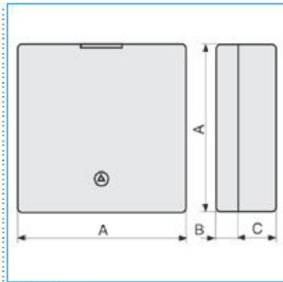

B04186

Quote:

A: 65
B: 10
C: 18

SDM W Scatola per derivazione minicanali TMC/TMU BIANCO

Proprietà tecniche

Materiali

Colore RAL	Bianco RAL 9001
Materiale	ABS

Dimensioni

Profondità del prodotto installato	28 mm
Altezza del prodotto installato	28 mm
Larghezza prodotto installato	65 mm
Altezza	65 mm
Larghezza	65 mm

Norme, Omologazioni

Norme di riferimento	EN50085-2-1
Direttiva europea RoHs	compatibilità volontaria