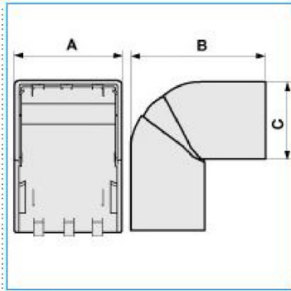

NEAV 80x60 G Angolo esterno per canali linee TA-N/TA-EN/TA-GN GRIGIO

B02436

Quote:

A: 84
B: 135
C: 62

Proprietà tecniche

Materiali

Colore RAL Grigio RAL 7030

Materiale ABS

Dimensioni

Altezza 60 mm

Base 80 mm

Impostazioni

Angolo 70 / 120 °

Norme, Omologazioni

Norme di riferimento EN50085-2-1

Direttiva europea RoHs compatibilità volontaria