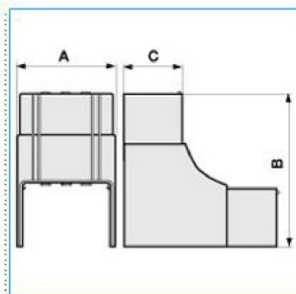

**NIAV 80x60 G Angolo interno per canali linee TA-N/TA-EN/TA-GN GRIGIO**

B02470

**Quote:**

A: 84  
B: 135  
C: 62

Proprietà tecniche

**Materiali**

Colore RAL Grigio RAL 7030

Materiale ABS

**Dimensioni**

Altezza 60 mm

Base 80 mm

**Impostazioni**

Angolo 70 / 120 °

**Norme, Omologazioni**

Norme di riferimento EN50085-2-1

Direttiva europea RoHs compatibilità volontaria