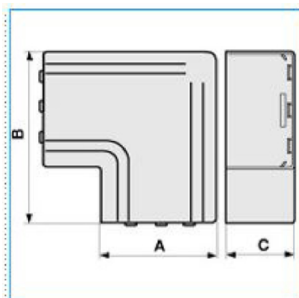

NPAN 80x60 G Angolo piano per canali linee TA-N/TA-EN/TA-GN GRIGIO

B02502

Quote:

A: 84
B: 130
C: 62

Proprietà tecniche

Materiali

Colore RAL Grigio RAL 7030

Materiale ABS

Dimensioni

Altezza 60 mm

Base 80 mm

Impostazioni

Angolo 0 / 90 °

Norme, Omologazioni

Norme di riferimento EN50085-2-1

Sicurezza