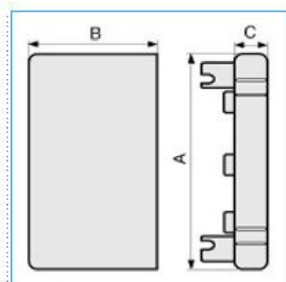

LAN 80x60 G Terminale per canali linee TA-N/TA-EN/TA-GN GRIGIO

B02251

Quote:

A: 85
B: 62
C: 16

Proprietà tecniche

Materiali

Colore RAL	Grigio RAL 7030
Materiale	ABS

Dimensioni

Altezza	60 mm
Base	80 mm

Norme, Omologazioni

Norme di riferimento	EN50085-2-1
Direttiva europea RoHs	compatibilità volontaria

Sicurezza

Grado di protezione dell'involucro	IP40
Resistenza agli urti	IK08

Condizioni d'impiego