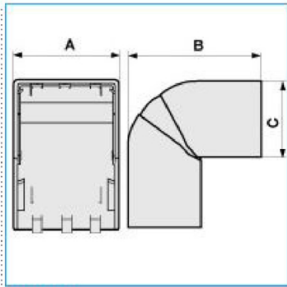

NEAV 100x60 G Angolo esterno per canali linee TA-N/TA-EN/TA-GN GRIGIO

B02438

Quote:

A: 105
B: 135
C: 63

Proprietà tecniche

Materiali

Colore RAL Grigio RAL 7030

Materiale ABS

Dimensioni

Altezza 60 mm

Base 100 mm

Impostazioni

Angolo 70 / 120 °

Norme, Omologazioni

Norme di riferimento EN50085-2-1

Direttiva europea RoHs compatibilità volontaria