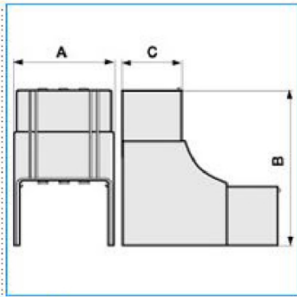

NIAV 100x60 G Angolo interno per canali linee TA-N/TA-EN/TA-GN GRIGIO

B02472

Quote:

A: 105
B: 155
C: 63

Proprietà tecniche

Materiali

Colore RAL	Grigio RAL 7030
Materiale	ABS

Dimensioni

Altezza	60 mm
Base	100 mm

Impostazioni

Angolo	70 / 120 °
--------	------------

Norme, Omologazioni

Norme di riferimento	EN50085-2-1
Direttiva europea RoHs	compatibilità volontaria

Sicurezza

Grado di protezione dell'involucro	IP40
Resistenza agli urti	IK08